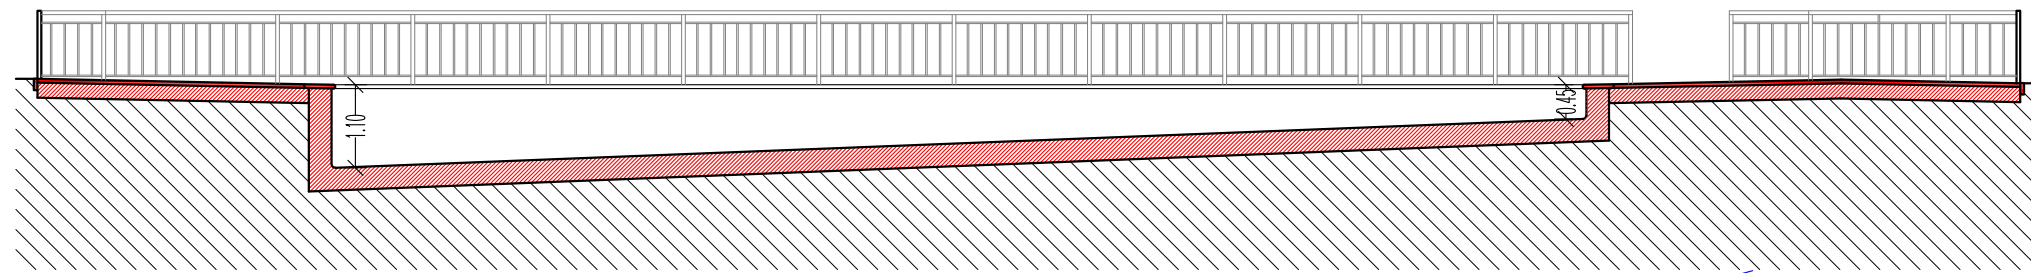

PLANTA DE PISCINA INFANTIL

SECCIÓN A-B

LOS ARQUITECTOS
Carmen Domínguez Imaz
Jesús Martínez González

0 1 2 3	
ARQUITECTOS	
Carmen Domínguez Imaz Jesús Martínez González	
PROYECTO DE REFORMA DE LAS PISCINAS MUNICIPALES DE AUTOL	

PLANO Nº
04
 2018

PROPIEDAD DE:	EXCMO. AYUNTAMIENTO DE AUTOL
SITUACION :	PASEO DEL CIDACOS S/Nº AUTOL (LA RIOJA)
PISCINA INFANTIL ESTADO ACTUAL	
1:100	